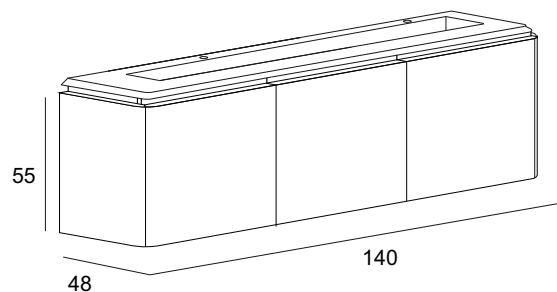

Icona

Bianco opaco
Matt white
Weiss matt
Blanc mat

Grafite
Graphite
Graphitschwarz
Graphite

Blu petrolio
Petrol blue
Ölblau
Bleu pétrole

Grigio nuvola
Gray cloud
Hellgrau
Gris nuage

Verde opaco
Matt green
Dunkelgrün matt
Vert mat

Materiale: MDF | Rivestimento: PVC
Material MDF | PVC coating
MDF Material | PVC-Beschichtung
Matériel MDF | Revêtement PVC