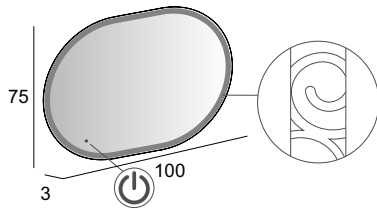

Specchio con schienale rigido e illuminazione led con lavorazione laser.
Mirror with wooden back and LED lighting with laser processing.
Spiegel mit Hintergrund Beleuchtung, mit Holz-Unterkonstruktion und Laserbearbeitung.
Miroir avec arriere en bois, éclairage Led avec usinage laser.

44997