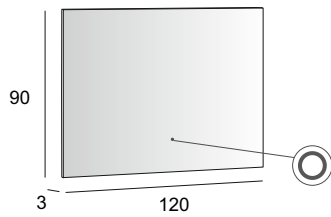

45093

Specchi & Applique

Mirrors & Applique
Spiegel & Beleuchtung
Miroirs et appliques

Neutro
Neutral
Neutral
Neutre

Nero opaco
Matt black
Schwarz matt
Noir mate

Bianco opaco
Matt white
Weiss matt
Blanc mate