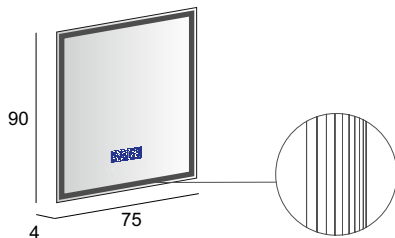

Specchi & Applique

Mirrors & Applique
Spiegel & Beleuchtung
Miroirs et appliques

Neutro
Neutral
Neutral
Neutre

Specchio contenitore con 3 ante, illuminazione led superiore, con 2 ripiani in vetro, finitura interna grigio.

Mirror cabinet with 3 doors, upper led lighting, with 2 glass shelves, gray interior finish.

Spiegelschrank, 3 Spiegeltüren Soft-Schliessung, LED-Beleuchtung mit Schalter und Steckdose im Innenbereich, 2 durchgehende Glasfächer und Innen design in silbergrau.

Armoire de toilette avec 3 portes, éclairage led haut, avec 2 tablettes en verre, finition interne grise.

it 84219 fr 85219 ch 87219

Specchio contenitore con 3 ante, illuminazione led superiore, con 2 ripiani in vetro, finitura interna grigio.

Mirror cabinet with 3 doors, upper led lighting, with 2 glass shelves, gray interior finish.

Spiegelschrank, 3 Spiegeltüren Soft-Schliessung, LED-Beleuchtung mit Schalter und Steckdose im Innenbereich, 2 durchgehende Glasfächer und Innen design in silbergrau.

Armoire de toilette avec 3 portes, éclairage led haut, avec 2 tablettes en verre, finition interne grise.

it 84221 fr 85221 ch 87221

Specchio contenitore con 3 ante, illuminazione led perimetrale, con 2 ripiani in vetro, finitura interna grigio.

Mirror cabinet with 3 doors, perimeter LED lighting, with 2 glass shelves, gray interior finish.

Spiegelschrank, 3 Spiegeltüren Soft-Schliessung, LED-Beleuchtung mit Schalter und Steckdose im Innenbereich, 2 durchgehende Glasfächer und Innen design in silbergrau.

Armoire de toilette avec 3 portes, éclairage led périmétrique, avec 2 tablettes en verre, finition interne grise.

it 84216 fr 85216 ch 87216

Specchio con schienale rigido, illuminazione led con lavorazione laser e sistema multimediale.