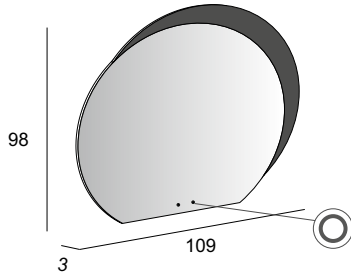

Specchio con schienale rigido, illuminazione led con lavorazione sabbiata e sistema multimediale.
Mirror with wooden back, sandblasted LED lighting and multimedia system.
Multimedia Spiegel mit Hintergrund Beleuchtung, mit Holz-Unterkonstruktion und Sandgestrahlte Verarbeitung.
Miroir avec arriere en bois, éclairage Led avec usinage sablé et système multimédia.

45010