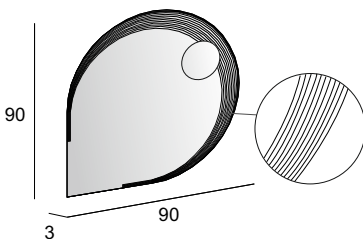

Specchio con schienale rigido, illuminazione led con lavorazione laser e ingranditore.
Mirror with wooden back, LED lighting with laser processing and magnifier.
Spiegel mit Hintergrund Beleuchtung, mit Holz-Unterkonstruktion, Laserbearbeitung und integrierter Kosmetikspiegel.
Miroir avec arriere en bois, éclairage Led avec usinage sablé et grossissant.

45012