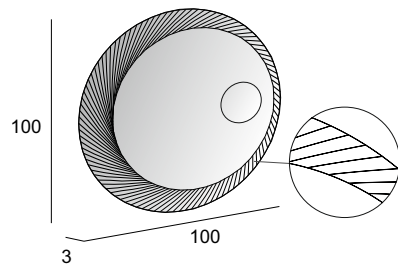

Specchio con schienale rigido, illuminazione led con lavorazione laser e ingranditore.
Mirror with wooden back, LED lighting with laser processing and magnifier.
Spiegel mit Hintergrund Beleuchtung, mit Holz-Unterkonstruktion, Laserbearbeitung und integrierter Kosmetikspiegel.
Miroir avec arriere en bois, éclairage Led avec usinage sablé et grossissant.

45011