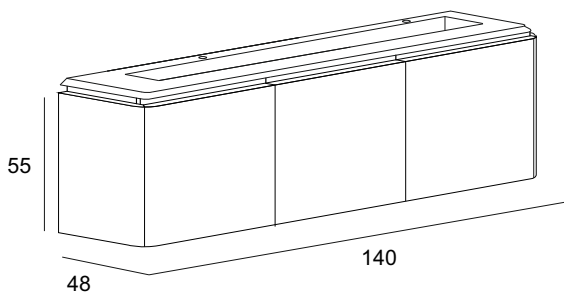

Icona

Bianco opaco
Matt white
Weiss matt
Blanc mat

Grafite
Graphite
Graphitschwarz
Graphite

Blu petrolio
Petrol blue
Ölblau
Bleu pétrole

Grigio nuvola
Gray cloud
Hellgrau
Gris nuage

Verde opaco
Matt green
Dunkelgrün matt
Vert mat

Materiale: MDF | Rivestimento: PVC
Material MDF | PVC coating
MDF Material | PVC-Beschichtung
Matériel MDF | Revêtement PVC