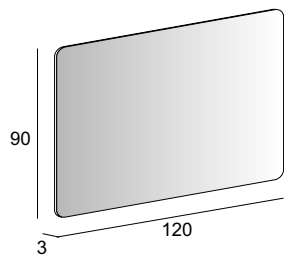

54038

Specchi & Applique

Mirrors & Applique
Spiegel & Beleuchtung
Miroirs et appliques

Neutro
Neutral
Neutral
Neutre

Specchio con schienale rigido e vetro con lavorazione filo lucido.
Mirror with wooden back and glass with polished edge.
Spiegel mit Holz-Unterkonstruktion.
Miroir avec arrière en bois et verre à usinage simple.