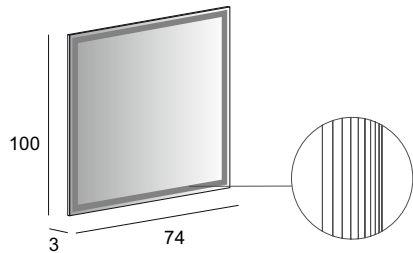

Specchi & Applique

Mirrors & Applique
Spiegel & Beleuchtung
Miroirs et appliques

Neutro
Neutral
Neutral
Neutre

Nero opaco
Matt black
Schwarz matt
Noir mate

Bianco opaco
Matt white
Weiss matt
Blanc mate

45094

Specchio Premium con schienale rigido e illuminazione led perimetrale.
Premium mirror with wooden back and perimeter LED lighting.
Spiegel PREMIUM mit Hintergrund Beleuchtung, mit Holz-Unterkonstruktion.
Miroir Premium avec arrière en bois, éclairage led périmétrique.

45072

Specchio con schienale rigido e illuminazione led con lavorazione laser.
Mirror with wooden back and LED lighting with laser processing.
Spiegel mit Hintergrund Beleuchtung, mit Holz-Unterkonstruktion und Laserbearbeitung.
Miroir avec arrière en bois, éclairage Led avec usinage laser.

45073

Specchio con schienale rigido e illuminazione led con lavorazione laser.
Mirror with wooden back and LED lighting with laser processing.
Spiegel mit Hintergrund Beleuchtung, mit Holz-Unterkonstruktion und Laserbearbeitung.
Miroir avec arrière en bois, éclairage Led avec usinage laser.

45074

Specchio con schienale rigido, illuminazione led con lavorazione sabbiata e cornice in metallo.
Mirror with wooden back, sandblasted LED lighting and metal frame.
Spiegel mit Hintergrund Beleuchtung, mit Holz-Unterkonstruktion, mit Sandgestrahlte Verarbeitung und Metallrahmen.
Miroir avec arrière en bois, éclairage Led avec usinage sablé et cadre en métal.

45050

45089