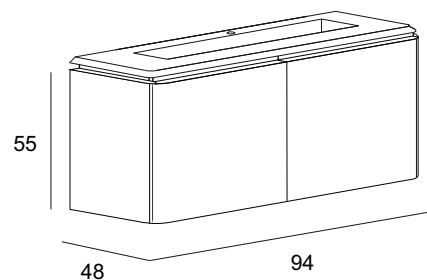

Icona

Bianco opaco
Matt white
Weiss matt
Blanc mat

Grafite
Graphite
Graphitschwarz
Graphite

Blu petrolio
Petrol blue
Ölblau
Bleu pétrole

Grigio nuvola
Gray cloud
Hellgrau
Gris nuage

Verde opaco
Matt green
Dunkelgrün matt
Vert mat

Materiale: MDF | Rivestimento: PVC
Material MDF | PVC coating
MDF Material | PVC-Beschichtung
Matériel MDF | Revêtement PVC