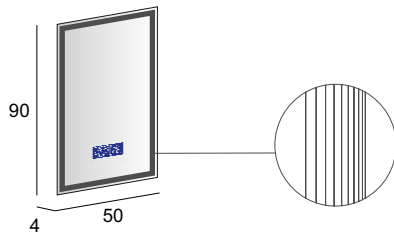

Specchio con schienale rigido, illuminazione led con lavorazione laser e sistema multimediale.

Mirror with wooden back, LED lighting with laser processing and multimedia system.

Multimedia Spiegel mit Hintergrund Beleuchtung, mit Holz-Unterkonstruktion und Laserbearbeitung.

Miroir avec arrière en bois, éclairage Led avec usinage laser et système multimédia.

45061