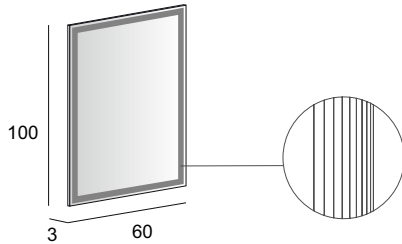

Specchi & Applique

Mirrors & Applique
Spiegel & Beleuchtung
Miroirs et appliques

Neutro
Neutral
Neutral
Neutre

Nero opaco
Matt black
Schwarz matt
Noir mate

Bianco opaco
Matt white
Weiss matt
Blanc mate

45094

Specchio Premium con schienale rigido e illuminazione led perimetrale.
Premium mirror with wooden back and perimeter LED lighting.
Spiegel PREMIUM mit Hintergrund Beleuchtung, mit Holz-Unterkonstruktion.
Miroir Premium avec arrière en bois, éclairage led périmétrique.

45072

Specchio con schienale rigido e illuminazione led con lavorazione laser.
Mirror with wooden back and LED lighting with laser processing.
Spiegel mit Hintergrund Beleuchtung, mit Holz-Unterkonstruktion und Laserbearbeitung.
Miroir avec arrière en bois, éclairage Led avec usinage laser.

45073

Specchio con schienale rigido e illuminazione led con lavorazione laser.
Mirror with wooden back and LED lighting with laser processing.
Spiegel mit Hintergrund Beleuchtung, mit Holz-Unterkonstruktion und Laserbearbeitung.
Miroir avec arrière en bois, éclairage Led avec usinage laser.

45074

Specchio con schienale rigido, illuminazione led con lavorazione sabbiata e cornice in metallo.
Mirror with wooden back, sandblasted LED lighting and metal frame.
Spiegel mit Hintergrund Beleuchtung, mit Holz-Unterkonstruktion, mit Sandgestrahlte Verarbeitung und Metallrahmen.
Miroir avec arrière en bois, éclairage Led avec usinage sablé et cadre en métal.

45050

45089