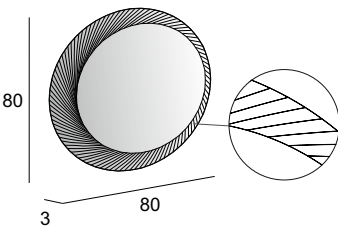

Specchio con schienale rigido e illuminazione led con lavorazione laser.
Mirror with wooden back and LED lighting with laser processing.
Spiegel mit Hintergrund Beleuchtung, mit Holz-Unterkonstruktion und Laserbearbeitung.
Miroir avec arriere en bois, éclairage Led avec usinage laser.

45053