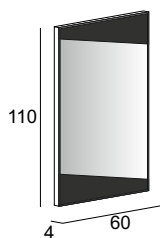

Specchi & Applique

Mirrors & Applique
Spiegel & Beleuchtung
Miroirs et appliques

Neutro
Neutral
Neutral
Neutre

Nero opaco
Matt black
Schwarz matt
Noir mate

Bianco opaco
Matt white
Weiss matt
Blanc mate

45094

Specchio Premium con schienale rigido e illuminazione led perimetrale.
Premium mirror with wooden back and perimeter LED lighting.
Spiegel PREMIUM mit Hintergrund Beleuchtung, mit Holz-Unterkonstruktion.
Miroir Premium avec arrière en bois, éclairage led périmétrique.

45072

Specchio con schienale rigido e illuminazione led con lavorazione laser.
Mirror with wooden back and LED lighting with laser processing.
Spiegel mit Hintergrund Beleuchtung, mit Holz-Unterkonstruktion und Laserbearbeitung.
Miroir avec arrière en bois, éclairage Led avec usinage laser.

45073

Specchio con schienale rigido e illuminazione led con lavorazione laser.
Mirror with wooden back and LED lighting with laser processing.
Spiegel mit Hintergrund Beleuchtung, mit Holz-Unterkonstruktion und Laserbearbeitung.
Miroir avec arrière en bois, éclairage Led avec usinage laser.

45074

Specchio con schienale rigido, illuminazione led con lavorazione sabbiata e cornice in metallo.
Mirror with wooden back, sandblasted LED lighting and metal frame.
Spiegel mit Hintergrund Beleuchtung, mit Holz-Unterkonstruktion, mit Sandgestrahlte Verarbeitung und Metallrahmen.
Miroir avec arrière en bois, éclairage Led avec usinage sablé et cadre en métal.

45050

45089