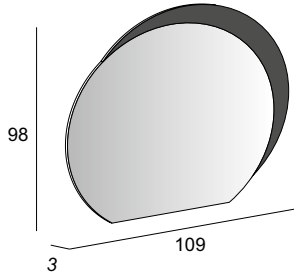

44777

Specchi & Applique

Mirrors & Applique
Spiegel & Beleuchtung
Miroirs et appliques

Neutro
Neutral
Neutral
Neutre

Specchio con schienale rigido e illuminazione led con lavorazione sabbiata.
Mirror with wooden back and sandblasted LED lighting.
Spiegel mit Hintergrund Beleuchtung, mit Holz-Unterkonstruktion und Sandgestrahlte Verarbeitung.
Miroir avec arriere en bois, éclairage Led avec usinage sablé.