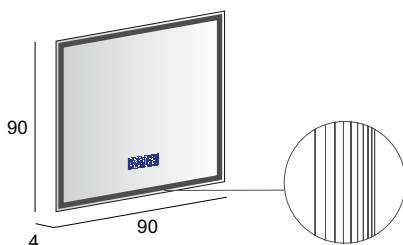

Specchio con schienale rigido, illuminazione led con lavorazione laser e sistema multimediale.

Mirror with wooden back, LED lighting with laser processing and multimedia system.

Multimedia Spiegel mit Hintergrund Beleuchtung, mit Holz-Unterkonstruktion und Laserbearbeitung.

Miroir avec arrière en bois, éclairage Led avec usinage laser et système multimédia.

45062