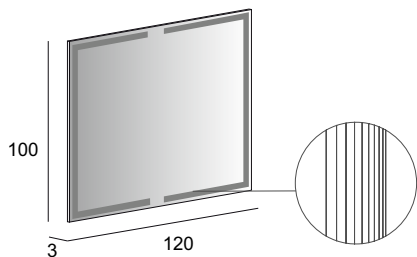

Specchi & Applique

Mirrors & Applique
Spiegel & Beleuchtung
Miroirs et appliques

Neutro
Neutral
Neutral
Neutre

Nero opaco
Matt black
Schwarz matt
Noir mate

Bianco opaco
Matt white
Weiss matt
Blanc mate

45094

Specchio Premium con schienale rigido e illuminazione led perimetrale.
Premium mirror with wooden back and perimeter LED lighting.
Spiegel PREMIUM mit Hintergrund Beleuchtung, mit Holz-Unterkonstruktion.
Miroir Premium avec arrière en bois, éclairage led périmétrique.

45072

Specchio con schienale rigido e illuminazione led con lavorazione laser.
Mirror with wooden back and LED lighting with laser processing.
Spiegel mit Hintergrund Beleuchtung, mit Holz-Unterkonstruktion und Laserbearbeitung.
Miroir avec arrière en bois, éclairage Led avec usinage laser.

45073

Specchio con schienale rigido e illuminazione led con lavorazione laser.
Mirror with wooden back and LED lighting with laser processing.
Spiegel mit Hintergrund Beleuchtung, mit Holz-Unterkonstruktion und Laserbearbeitung.
Miroir avec arrière en bois, éclairage Led avec usinage laser.

45074

Specchio con schienale rigido, illuminazione led con lavorazione sabbiata e cornice in metallo.
Mirror with wooden back, sandblasted LED lighting and metal frame.
Spiegel mit Hintergrund Beleuchtung, mit Holz-Unterkonstruktion, mit Sandgestrahlte Verarbeitung und Metallrahmen.
Miroir avec arrière en bois, éclairage Led avec usinage sablé et cadre en métal.

45050

45089