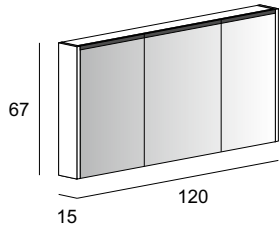

Specchio contenitore con 3 ante, illuminazione led superiore, con 2 ripiani in vetro, finitura interna grigio.

Mirror cabinet with 3 doors, upper led lighting, with 2 glass shelves, gray interior finish.

Spiegelschrank, 3 Spiegeltüren Soft-Schliessung, LED-Beleuchtung mit Schalter und Steckdose im Innenbereich, 2 durchgehende Glasfächer und Innen design in silbergrau.

Armoire de toilette avec 3 portes, éclairage led haut, avec 2 tablettes en verre, finition interne grise.

it 84221 fr 85221 ch 87221