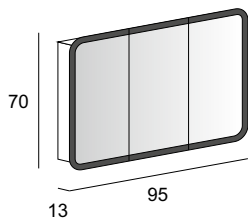

Specchio contenitore con 3 ante, illuminazione led perimetrale, con 2 ripiani in vetro, finitura interna grigio.

Mirror cabinet with 3 doors, perimeter LED lighting, with 2 glass shelves, gray interior finish.

Spiegelschrank, 3 Spiegeltüren Soft-Schliessung, LED-Beleuchtung mit Schalter und Steckdose im Innenbereich, 2 durchgehende Glasfächer und Innen design in silbergrau.

Armoire de toilette avec 3 portes, éclairage led périmétrique, avec 2 tablettes en verre, finition interne grise.

it 84216 fr 85216 ch 87216