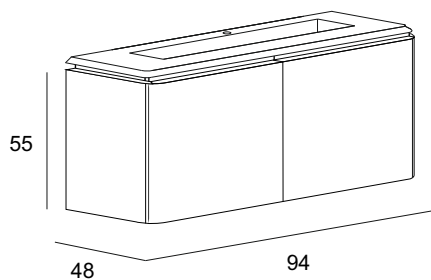

Icona

Bianco opaco
Matt white
Weiss matt
Blanc mat

Grafite
Graphite
Graphitschwarz
Graphite

Blu petrolio
Petrol blue
Ölblau
Bleu pétrole

Grigio nuvola
Gray cloud
Hellgrau
Gris nuage

Verde opaco
Matt green
Dunkelgrün matt
Vert mat

Materiale: MDF | Rivestimento: PVC
Material MDF | PVC coating
MDF Material | PVC-Beschichtung
Matériel MDF | Revêtement PVC