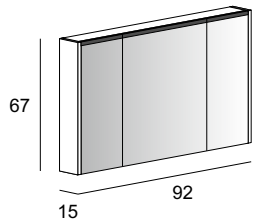

Specchi & Applique

Mirrors & Applique
Spiegel & Beleuchtung
Miroirs et appliques

Neutro
Neutral
Neutral
Neutre

Specchio contenitore con 3 ante, illuminazione led superiore, con 2 ripiani in vetro, finitura interna grigio.

Mirror cabinet with 3 doors, upper led lighting, with 2 glass shelves, gray interior finish.

Spiegelschrank, 3 Spiegeltüren Soft-Schliessung, LED-Beleuchtung mit Schalter und Steckdose im Innenbereich, 2 durchgehende Glasfächer und Innen design in silbergrau.

Armoire de toilette avec 3 portes, éclairage led haut, avec 2 tablettes en verre, finition interne grise.

it 84219 fr 85219 ch 87219